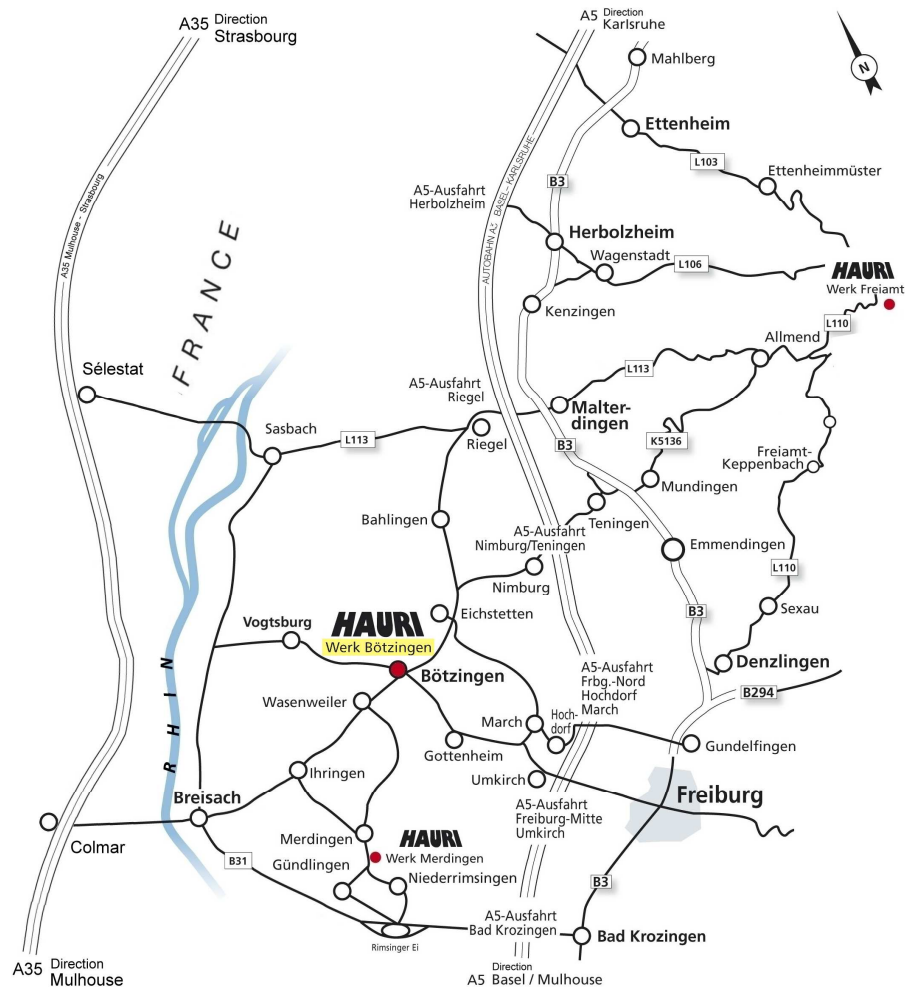

### A5 von Frankfurt Nimburg/Eichstetten

- ▶ A5 Ausfahrt Teningen
- ▶ Rg. Nimburg -> Eichstetten
- ▶ in Eichstetten links Rg. Bötzingen
- ▶ Bötzingen bei Ampel rechts in Bergstr. (Rg. Vogtsburg)
- ▶ Ortsende - rechte Seite

### A5 von Basel Umkirch

- ▶ A5 Ausfahrt Freiburg-Mitte
- ▶ Rg. Breisach // Frankreich
- ▶ Ausfahrt Bötzingen
- ▶ Bötzingen an Ampel gerade aus (Rg. Vogtsburg) bis Ortsende rechte Seite

### A35 von Colmar Breisach

- ▶ A35 Ausfahrt Neuf-Brisach/Fribourg
- ▶ Rg. Allemagne / Breisach
- ▶ Rg. Ihringen -> Rg. Wasenweiler
- ▶ Rg. Bötzingen; an Ampel links (Rg. Vogtsburg) bis Ortsende rechts

### A35 von Sélestat Sasbach

- ▶ A35 Ausfahrt Sélestat
- ▶ Rg. Allemagne / Marckolsheim
- ▶ Sasbach Rg. Breisach
- ▶ Rg. Vogtsburg-Oberrotweil
- ▶ Bötzingen (vor Ortseinfahrt links)